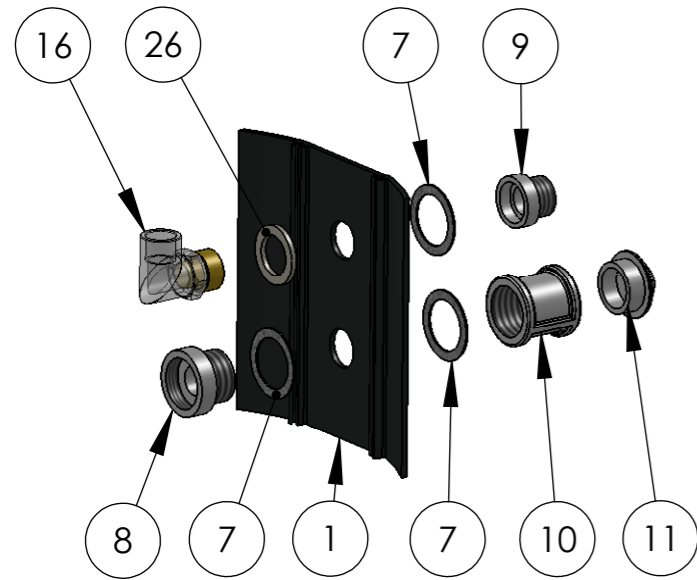

Detail montáže vývodu sprchy

Detail montáže pákové baterie

Detail montáže vývodu oplachovátka

Detail montáže vývodu výpusti a přívodu vody

Detail montáže víka tubusu

Detail montáže dna tubusu

UNLESS OTHERWISE SPECIFIED: DIMENSIONS ARE IN MILLIMETERS SURFACE FINISH: TOLERANCES: LINEAR: ANGULAR:				FINISH: <b>PROTOTYP</b>	DEBUR AND BREAK SHARP EDGES	DO NOT SCALE DRAWING	REVISION <b>A</b>
DRAWN: Chorzempa						TITLE: Montážní výkres sprchy DeLuxe nový tubus	
DATE: 4.3.2014						DWG NO. <b>S-SSALU-001</b>	
MATERIAL:						SCALE: 1:20	
WEIGHT:						SHEET 1 OF 1	