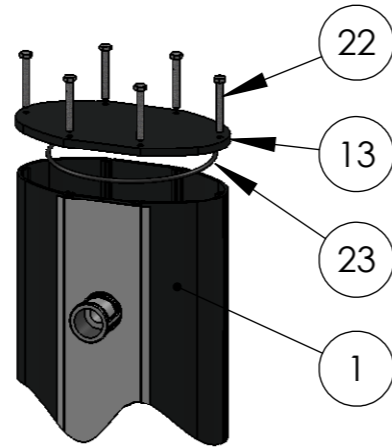

Detail montáže vývodu sprchy

Detail montáže pákové baterie

Detail montáže vývodu oplachovátka

Detail montáže vývodu výpusti a přívodu vody

Detail montáže víka tubusu

Detail montáže dna tubusu

UNLESS OTHERWISE SPECIFIED: DIMENSIONS ARE IN MILLIMETERS SURFACE FINISH: TOLERANCES: LINEAR: ANGULAR:				FINISH: <b>PROTOTYP</b>	DEBUR AND BREAK SHARP EDGES	DO NOT SCALE DRAWING	REVISION <b>A</b>
DRAWN: Chorzempa						TITLE: Montážní výkres sprchy DeLuxe nový tubus	
DATE: 4.3.2014						DWG NO. <b>S-SSALU-001</b>	
MATERIAL:						SCALE: 1:20	
WEIGHT:						SHEET 1 OF 1	