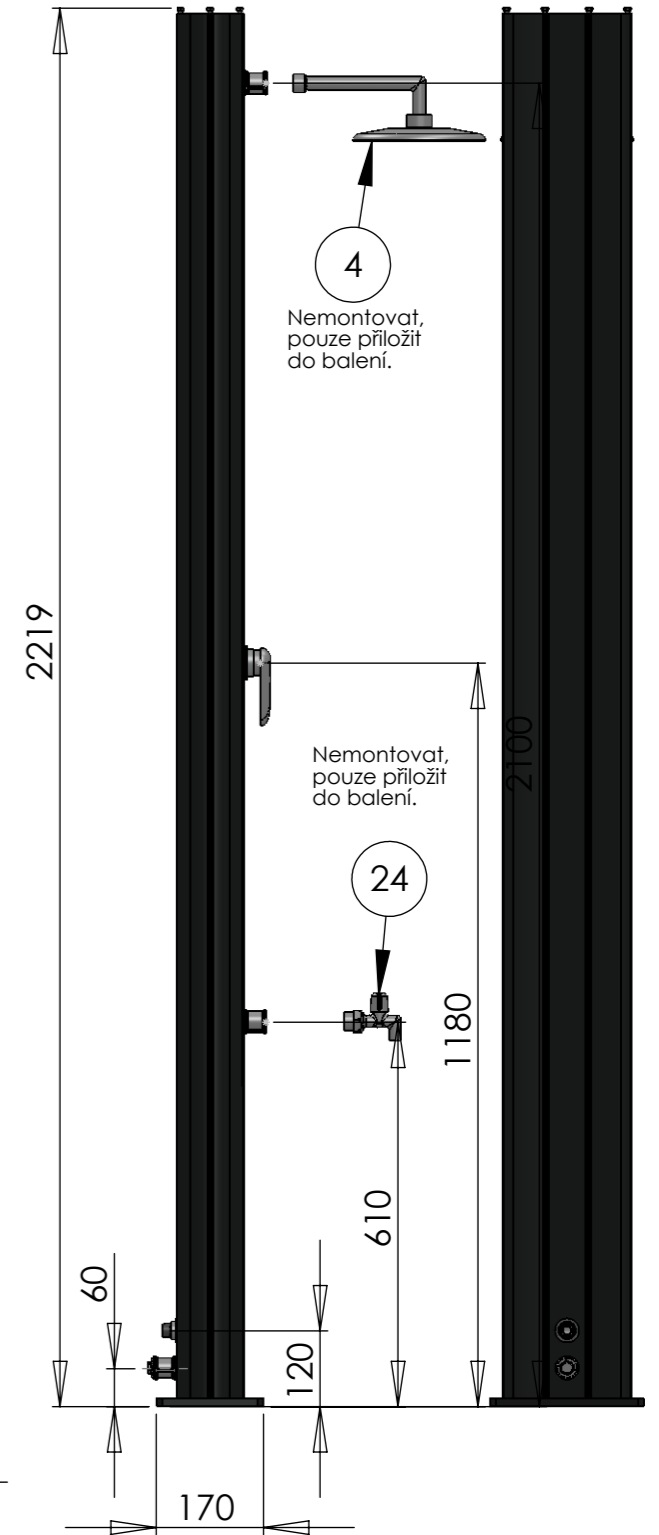

Detail montáže vývodu sprchy

Detail montáže pákové baterie

Detail montáže vývodu oplachovátka

Detail montáže vývodu výpusti a přívodu vody

Detail montáže víka tubusu

Detail montáže dna tubusu

UNLESS OTHERWISE SPECIFIED: DIMENSIONS ARE IN MILLIMETERS SURFACE FINISH: TOLERANCES: LINEAR: ANGULAR:				FINISH: <b>PROTOTYP</b>	DEBUR AND BREAK SHARP EDGES	DO NOT SCALE DRAWING	REVISION <b>A</b>
DRAWN: Chorzempa						TITLE: Montážní výkres sprchy DeLuxe nový tubus	
DATE: 4.3.2014						DWG NO. <b>S-SSALU-001</b>	
MATERIAL:						SCALE: 1:20	
WEIGHT:						SHEET 1 OF 1	