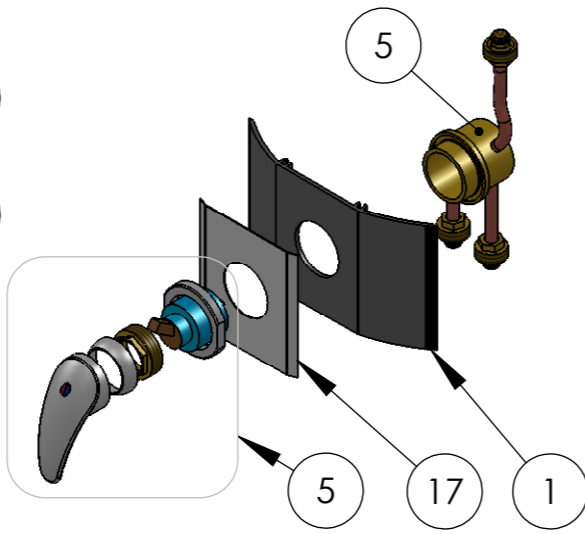

Detail montáže vývodu sprchy

Detail montáže pákové baterie

Detail montáže vývodu oplachovátka

Detail montáže vývodu výpusti a přívodu vody

Detail montáže víka tubusu

Detail montáže dna tubusu

UNLESS OTHERWISE SPECIFIED: DIMENSIONS ARE IN MILLIMETERS SURFACE FINISH: TOLERANCES: LINEAR: ANGULAR:				FINISH: <b>PROTOTYP</b>	DEBUR AND BREAK SHARP EDGES	DO NOT SCALE DRAWING	REVISION <b>A</b>
DRAWN: Chorzempa						TITLE: Montážní výkres sprchy DeLuxe nový tubus	
DATE: 4.3.2014						DWG NO. <b>S-SSALU-001</b>	
MATERIAL:						SCALE: 1:20	
WEIGHT:						SHEET 1 OF 1	