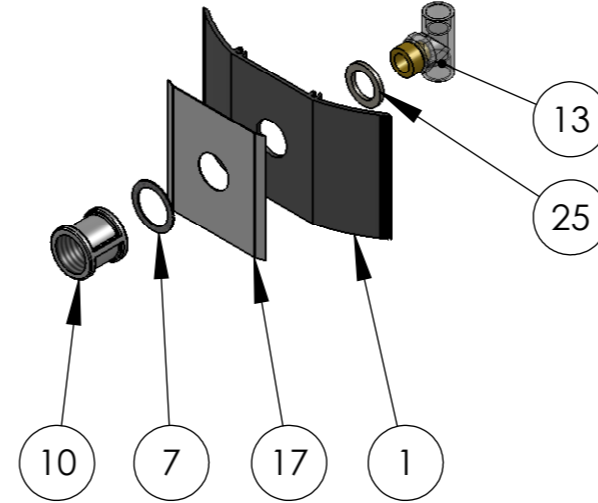

Detail montáže vývodu sprchy

Detail montáže pákové baterie

Detail montáže vývodu oplachovátka

Detail montáže vývodu výpusti a přívodu vody

Detail montáže víka tubusu

Detail montáže dna tubusu

UNLESS OTHERWISE SPECIFIED: DIMENSIONS ARE IN MILLIMETERS SURFACE FINISH: TOLERANCES: LINEAR: ANGULAR:				FINISH: <b>PROTOTYP</b>	DEBUR AND BREAK SHARP EDGES	DO NOT SCALE DRAWING	REVISION <b>A</b>
DRAWN: Chorzempa						TITLE: Montážní výkres sprchy DeLuxe nový tubus	
DATE: 4.3.2014						DWG NO. <b>S-SSALU-001</b>	
MATERIAL:						SCALE: 1:20	
WEIGHT:						SHEET 1 OF 1	