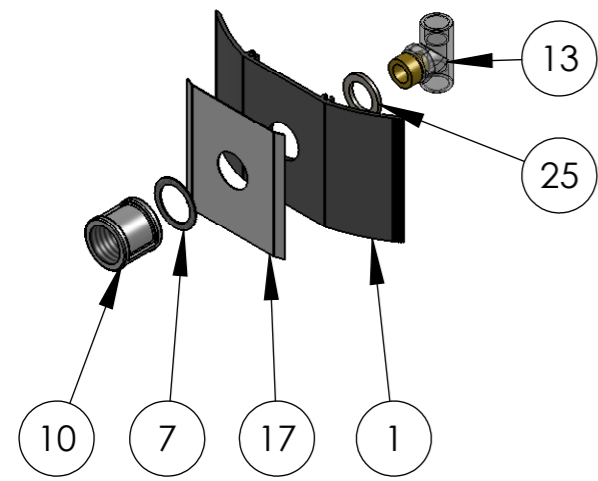

Detail montáže vývodu sprchy

Detail montáže pákové baterie

Detail montáže vývodu oplachovátka

Detail montáže vývodu výpusti a přívodu vody

Detail montáže víka tubusu

Detail montáže dna tubusu

UNLESS OTHERWISE SPECIFIED: DIMENSIONS ARE IN MILLIMETERS SURFACE FINISH: TOLERANCES: LINEAR: ANGULAR:				FINISH: <b>PROTOTYP</b>	DEBUR AND BREAK SHARP EDGES	DO NOT SCALE DRAWING	REVISION <b>A</b>
DRAWN: Chorzempa						TITLE: Montážní výkres sprchy DeLuxe nový tubus	
DATE: 4.3.2014						DWG NO. <b>S-SSALU-001</b>	
MATERIAL:						SCALE: 1:20	
WEIGHT:						SHEET 1 OF 1	