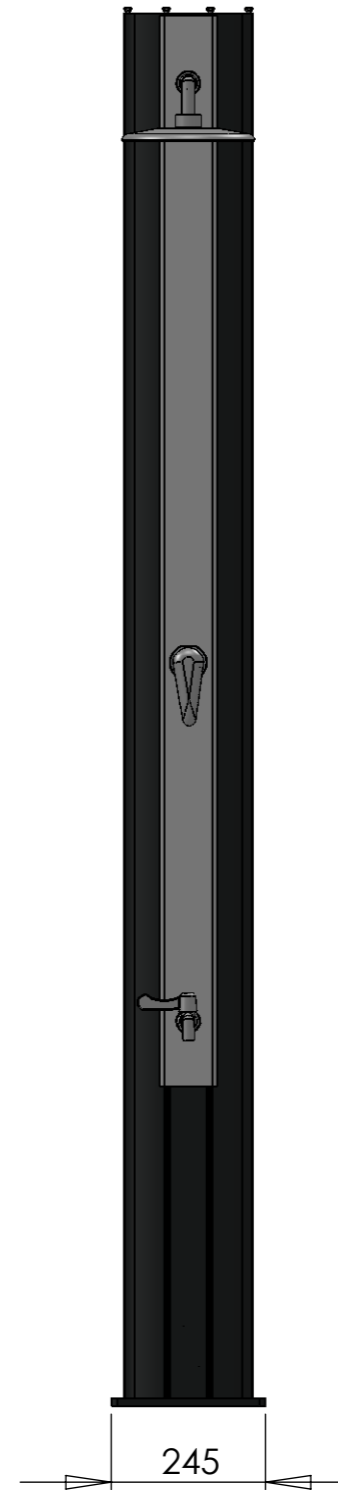

Detail montáže vývodu sprchy

Detail montáže pákové baterie

Detail montáže vývodu oplachovátka

Detail montáže vývodu výpusti a přívodu vody

Detail montáže víka tubusu

Detail montáže dna tubusu

UNLESS OTHERWISE SPECIFIED: DIMENSIONS ARE IN MILLIMETERS SURFACE FINISH: TOLERANCES: LINEAR: ANGULAR:				FINISH: <b>PROTOTYP</b>	DEBUR AND BREAK SHARP EDGES	DO NOT SCALE DRAWING	REVISION <b>A</b>
DRAWN: Chorzempa						TITLE: Montážní výkres sprchy DeLuxe nový tubus	
DATE: 4.3.2014						DWG NO. <b>S-SSALU-001</b>	
MATERIAL:						SCALE: 1:20	
WEIGHT:						SHEET 1 OF 1	