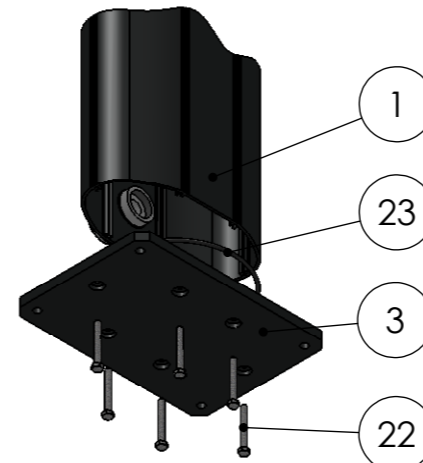

Detail montáže vývodu sprchy

Detail montáže pákové baterie

Detail montáže vývodu oplachovátka

Detail montáže vývodu výpusti a přívodu vody

Detail montáže víka tubusu

Detail montáže dna tubusu

UNLESS OTHERWISE SPECIFIED: DIMENSIONS ARE IN MILLIMETERS SURFACE FINISH: TOLERANCES: LINEAR: ANGULAR:				FINISH: <b>PROTOTYP</b>	DEBUR AND BREAK SHARP EDGES	DO NOT SCALE DRAWING	REVISION <b>A</b>
DRAWN: Chorzempa						TITLE: Montážní výkres sprchy DeLuxe nový tubus	
DATE: 4.3.2014						DWG NO. <b>S-SSALU-001</b>	
MATERIAL:						SCALE: 1:20	
WEIGHT:						SHEET 1 OF 1	